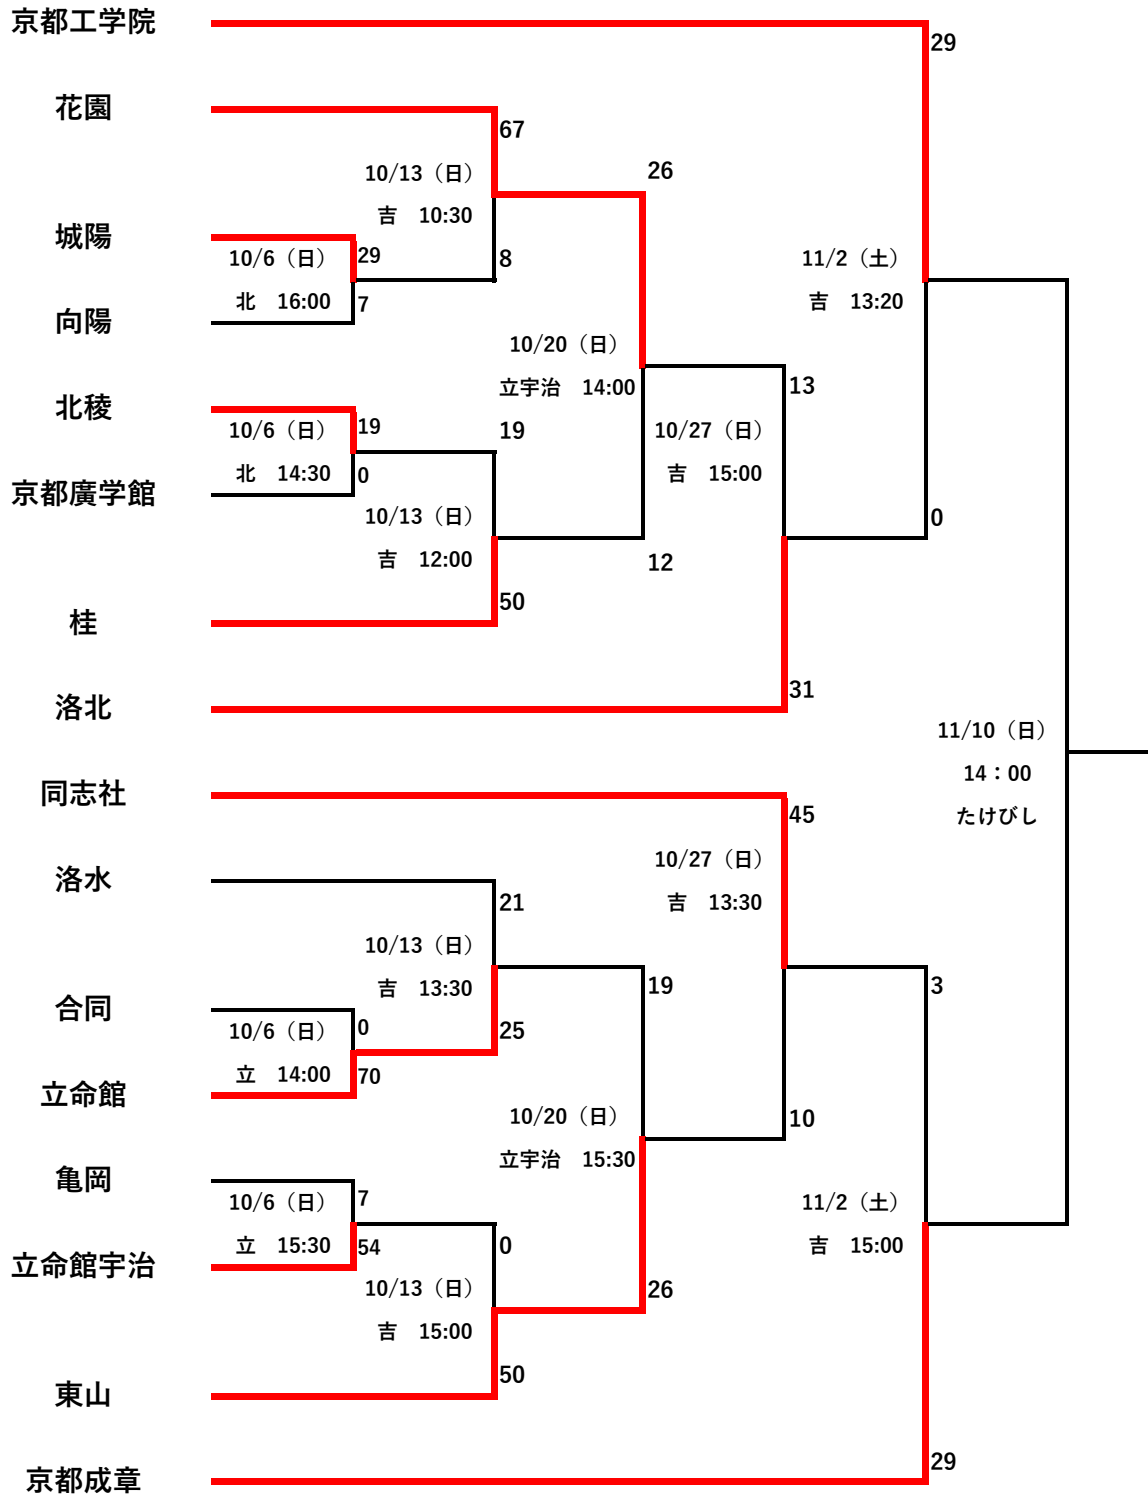

令和6年度第104回全国高等学校ラグビーフットボール大会京都府予選 組合せ

合同：京都外大西・京都先端大附属・嵯峨野・田辺・同志社国際・福知山・桃山

会場 たけびし：たけびしスタジアム京都 吉：吉祥院 北：北稜高校

立：立命館高校 立宇治：立命館宇治高校

試合時間 1回戦25分ハーフ、2回戦以降30分ハーフ